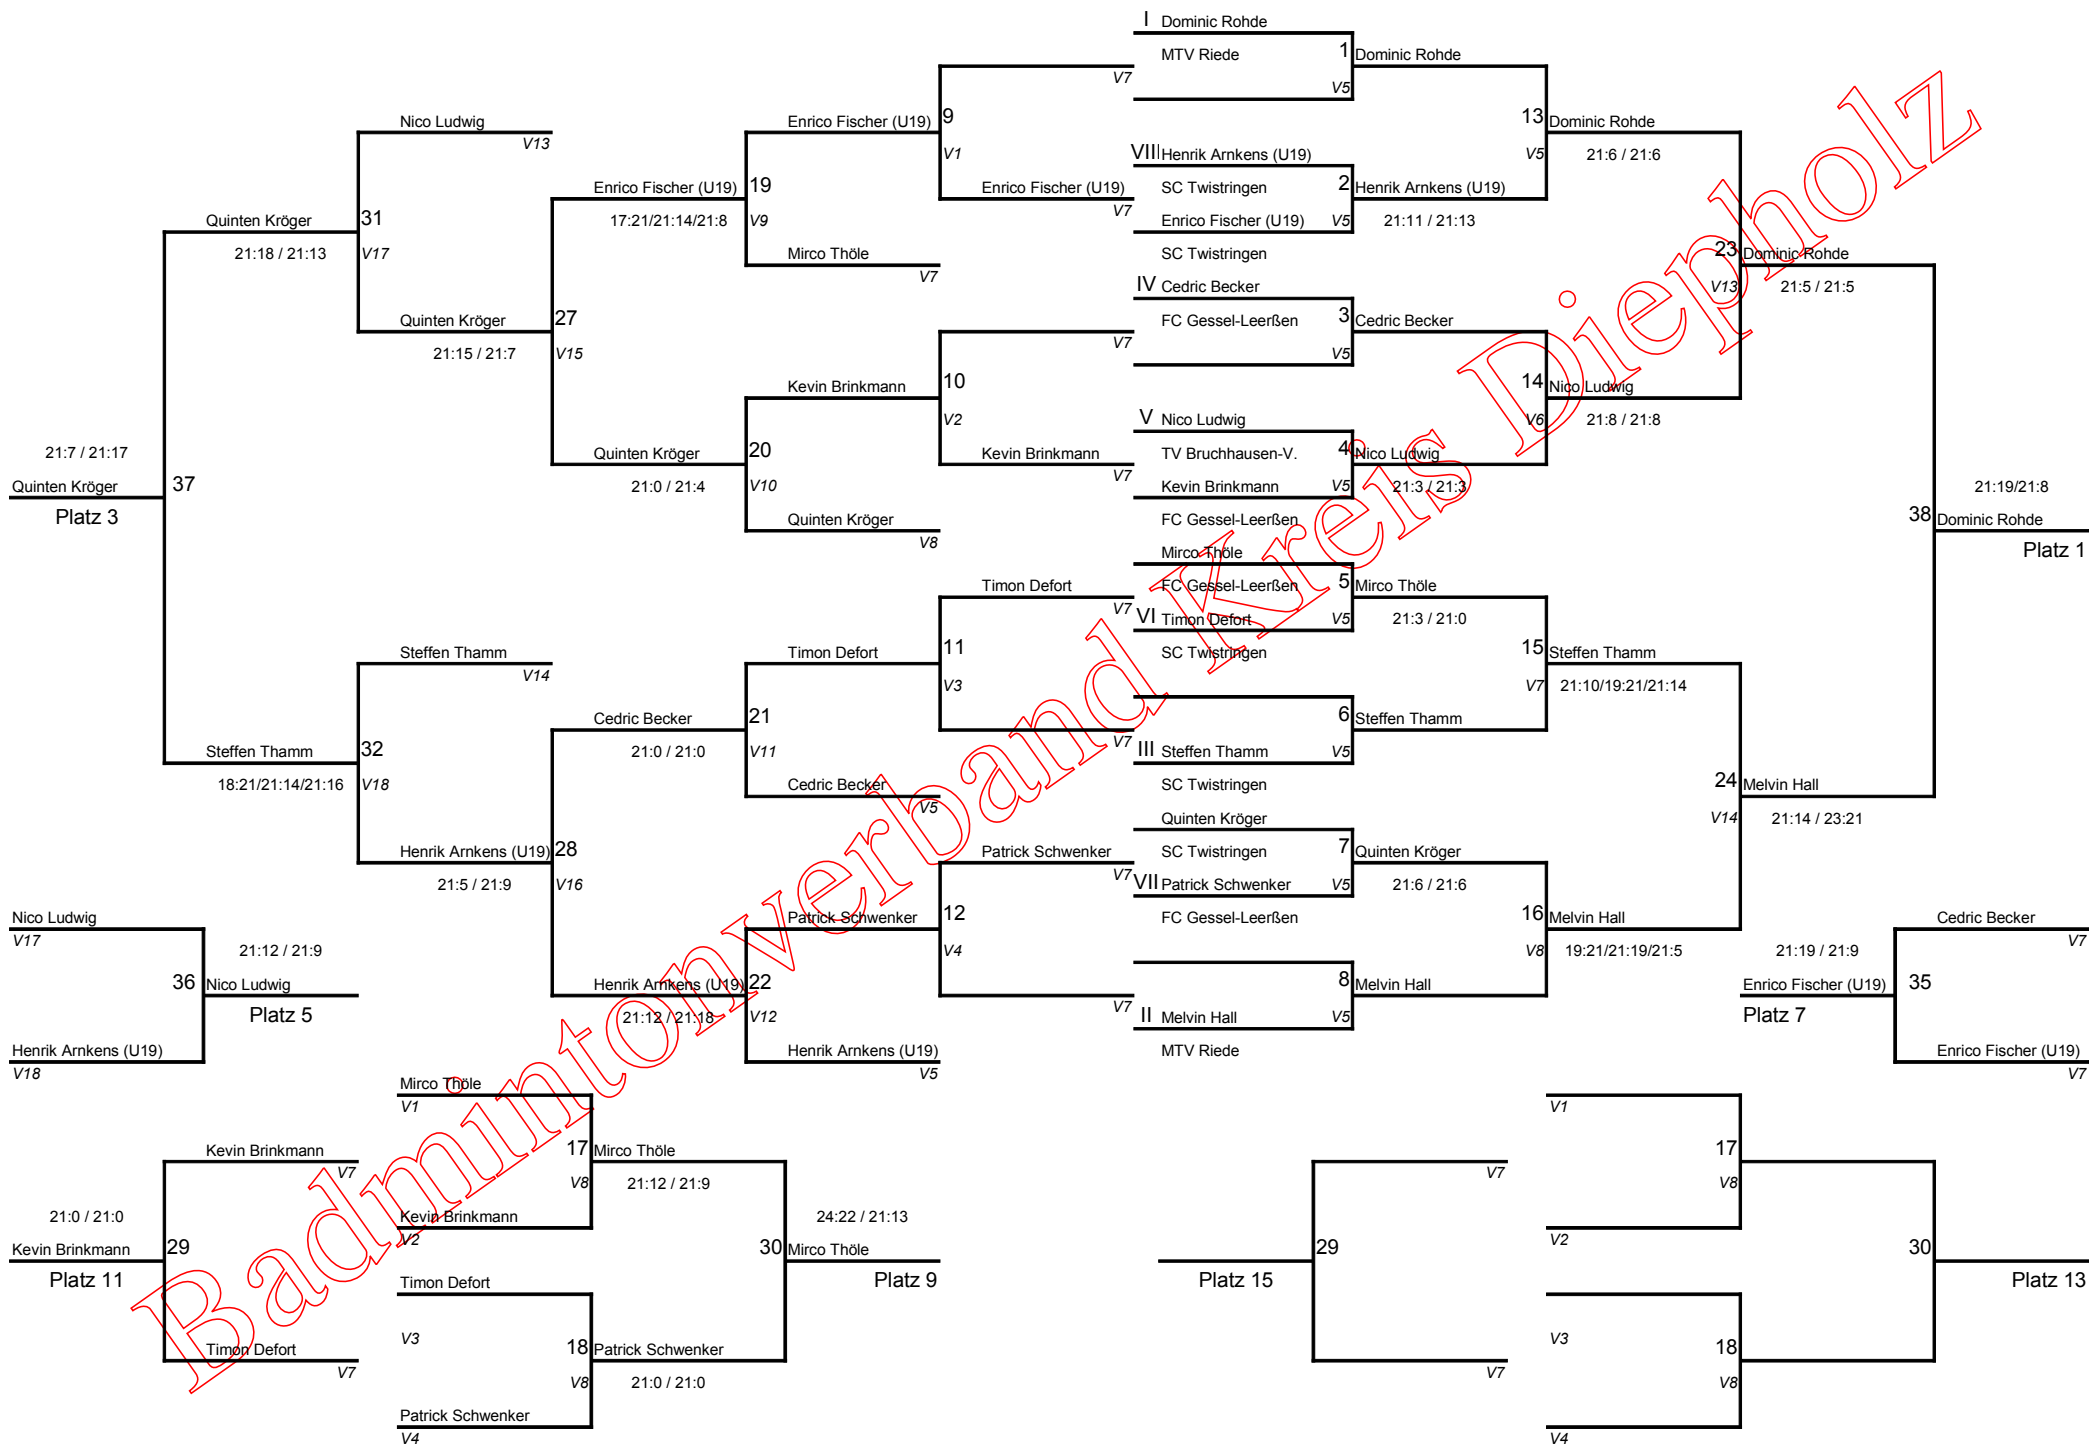

Badminton-Verband Niedersachsen