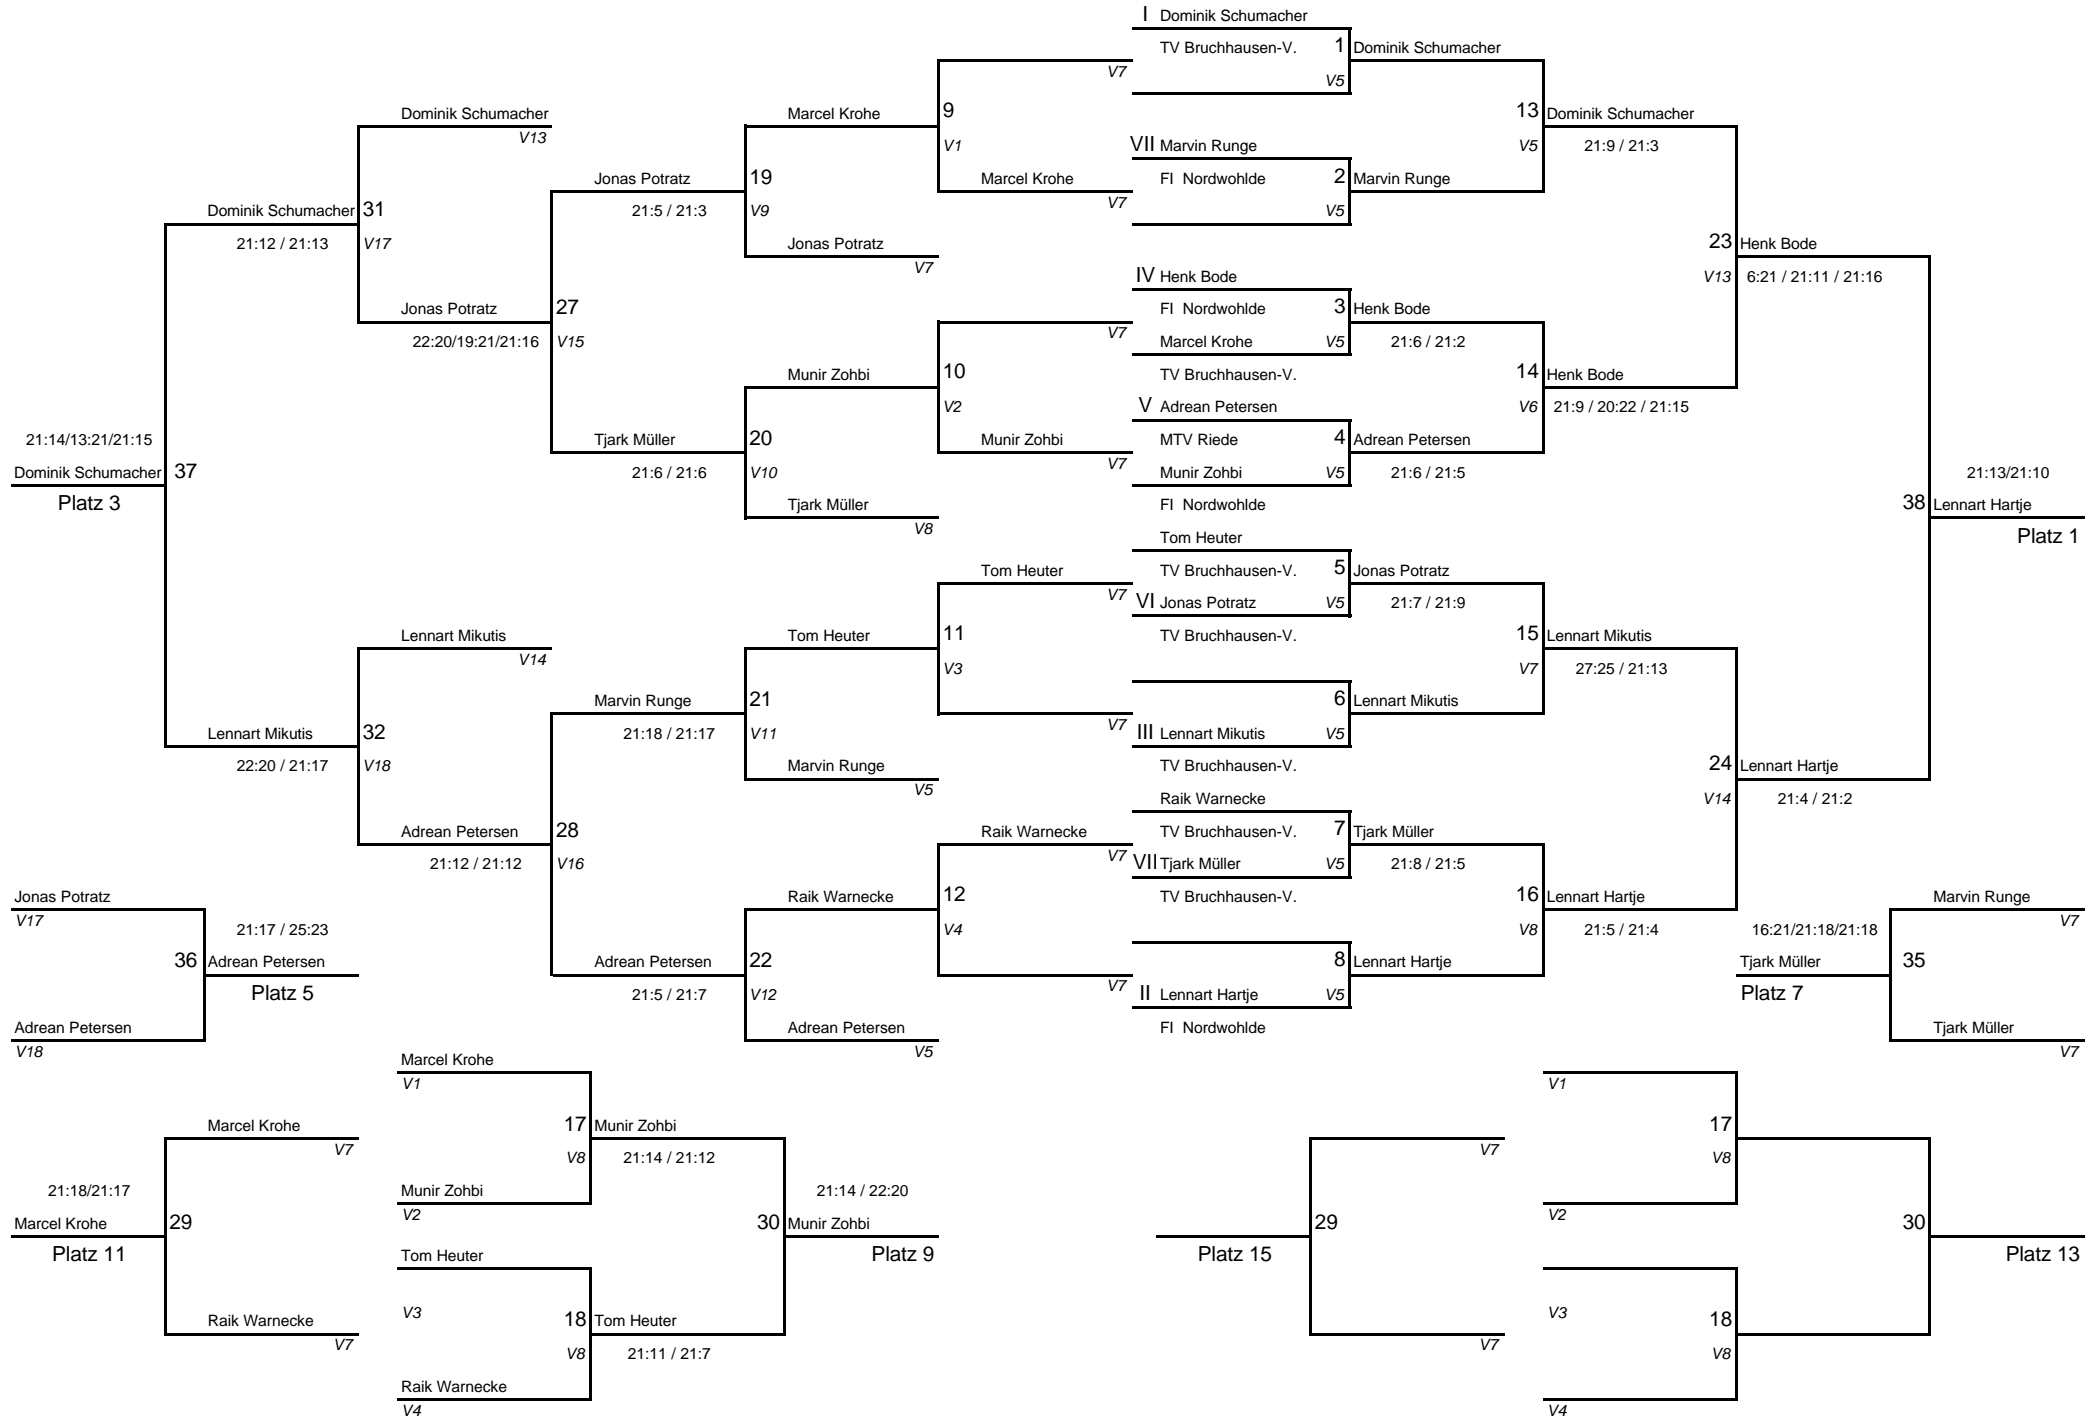

1. KRL 2011
Bassum

Jungeneinzel
U17

	Yannick Lenk TV Bruchhausen-Vilsen	Marco Strodt FI Nordwohldede	Hannes Düe TV Bruchhausen-Vilsen	Moritz Runge FI Nordwohldede				
Yannick Lenk TV Bruchhausen-Vilsen		21 11 21 10	21 1 21 2	21 0 21 4	3 0 6 0 126 28			1.
Marco Strodt FI Nordwohldede	11 21 10 21 0 0		18 21 21 17 15 21	21 8 21 11	1 2 3 4 117 120			3.
Hannes Düe TV Bruchhausen-Vilsen	1 21 2 21 0 0	21 18 17 21 21 15		21 6 21 4	2 1 4 3 104 106			2.
Moritz Runge FI Nordwohldede	0 21 4 21 0 0	8 21 11 21 0 0	6 21 4 21 0 0		0 3 0 6 33 126			4.