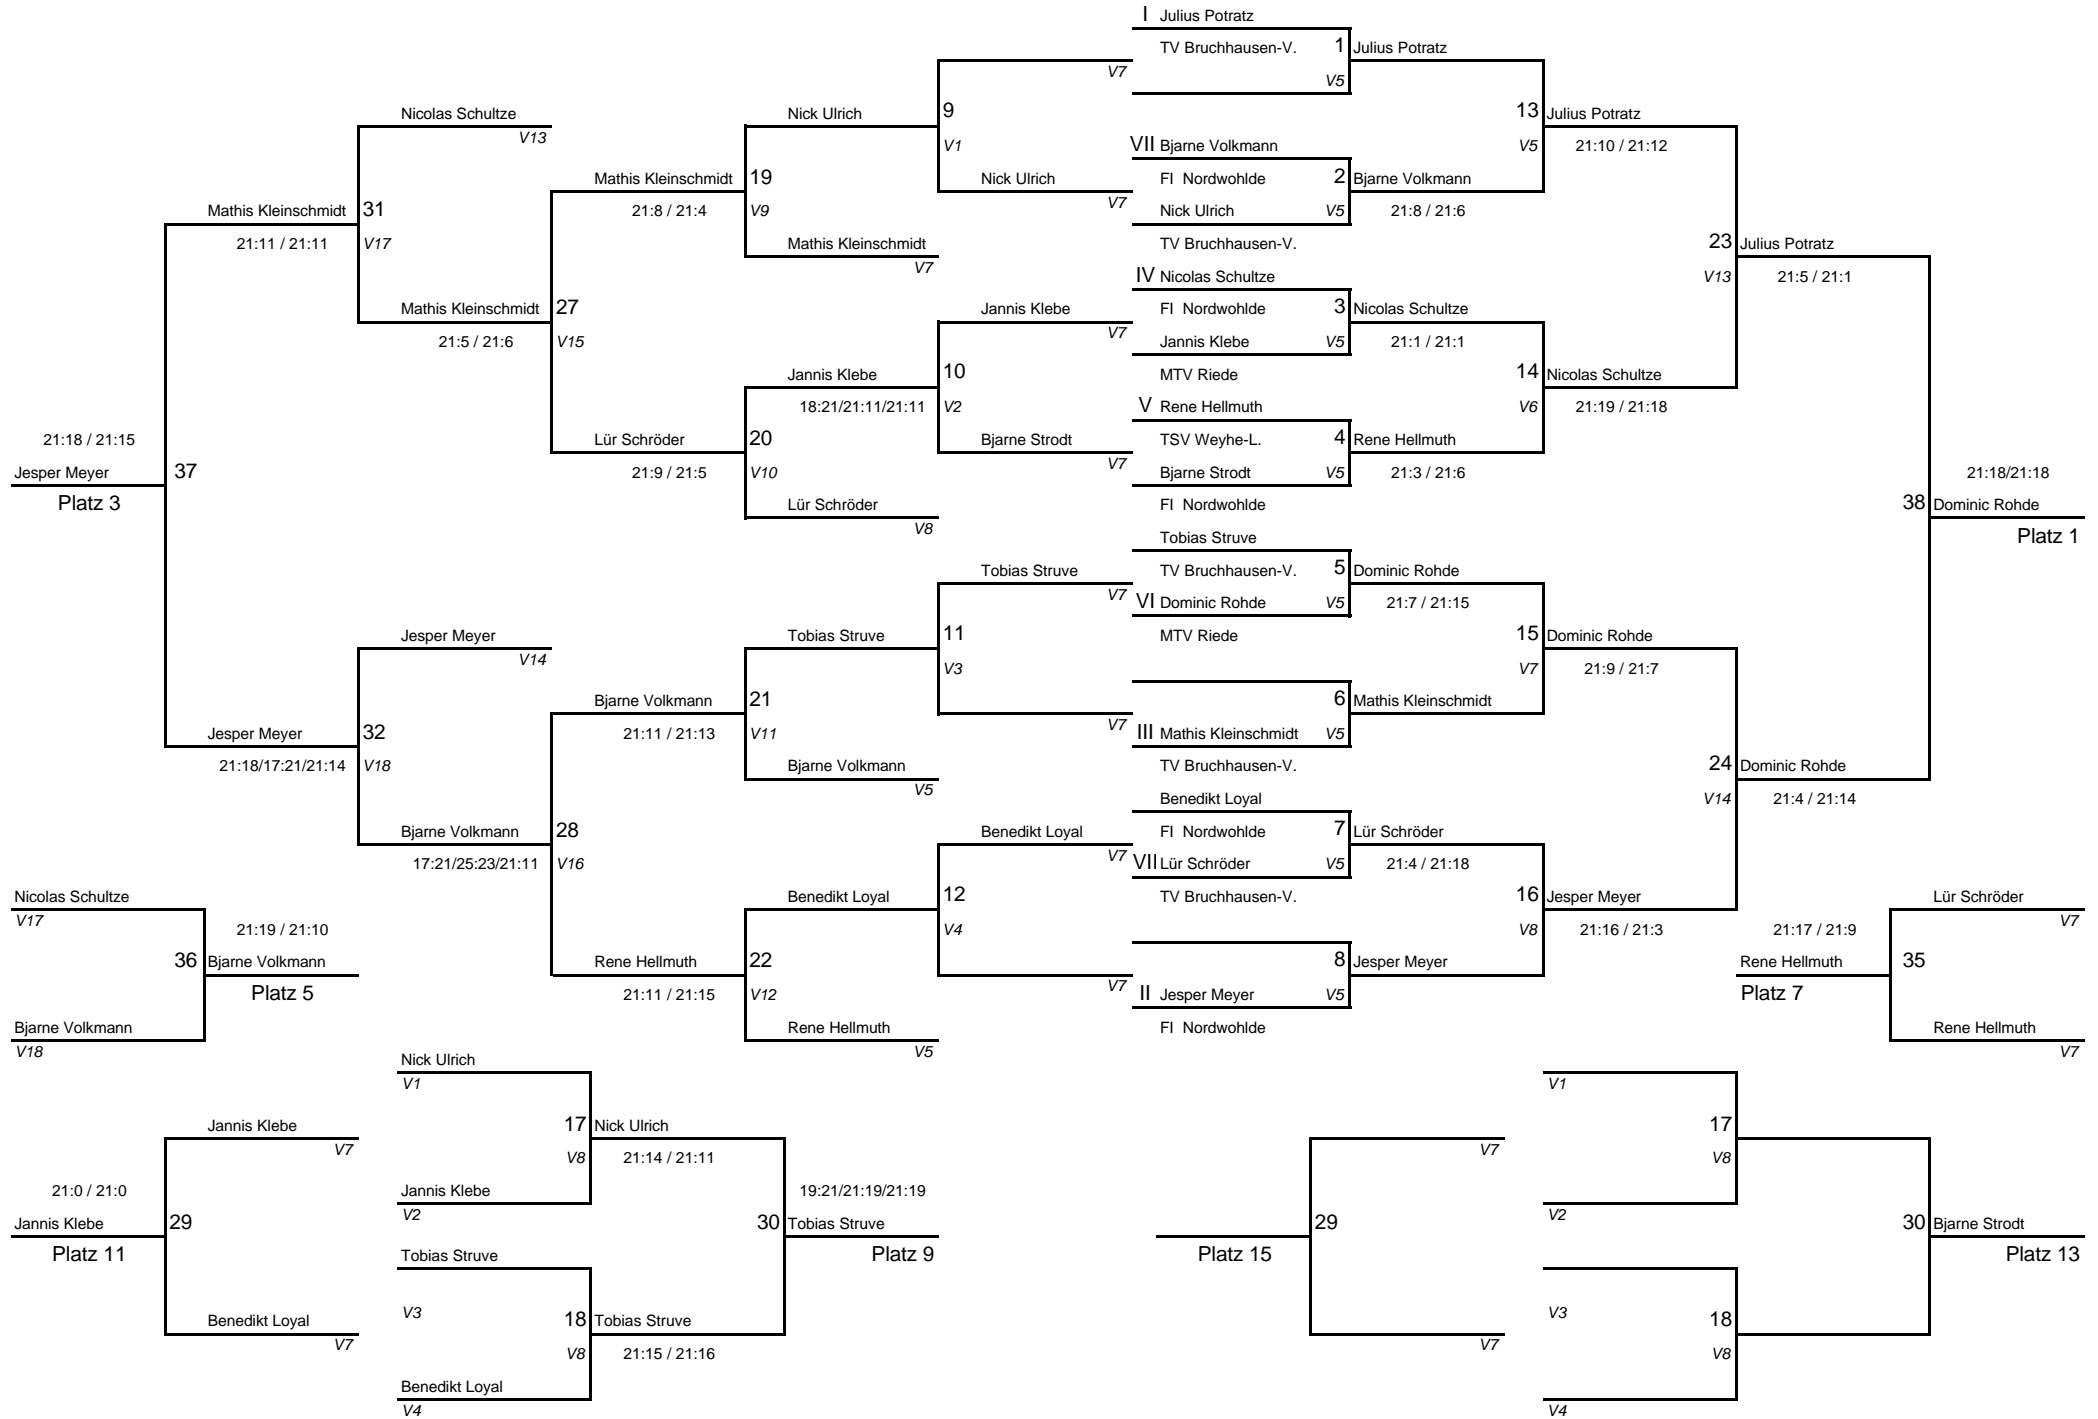

1. KRL 2011
Bassum

Jungeneinzel
U17

	Yannick Lenk TV Bruchhausen-Vilsen	Marco Strodt FI Nordwohldede	Hannes Düe TV Bruchhausen-Vilsen	Moritz Runge FI Nordwohldede				
Yannick Lenk TV Bruchhausen-Vilsen		21 11 21 10	21 1 21 2	21 0 21 4	3 0 6 0 126 28			1.
Marco Strodt FI Nordwohldede	11 21 10 21 0 0		18 21 21 17 15 21	21 8 21 11	1 2 3 4 117 120			3.
Hannes Düe TV Bruchhausen-Vilsen	1 21 2 21 0 0	21 18 17 21 21 15		21 6 21 4	2 1 4 3 104 106			2.
Moritz Runge FI Nordwohldede	0 21 4 21 0 0	8 21 11 21 0 0	6 21 4 21 0 0		0 3 0 6 33 126			4.