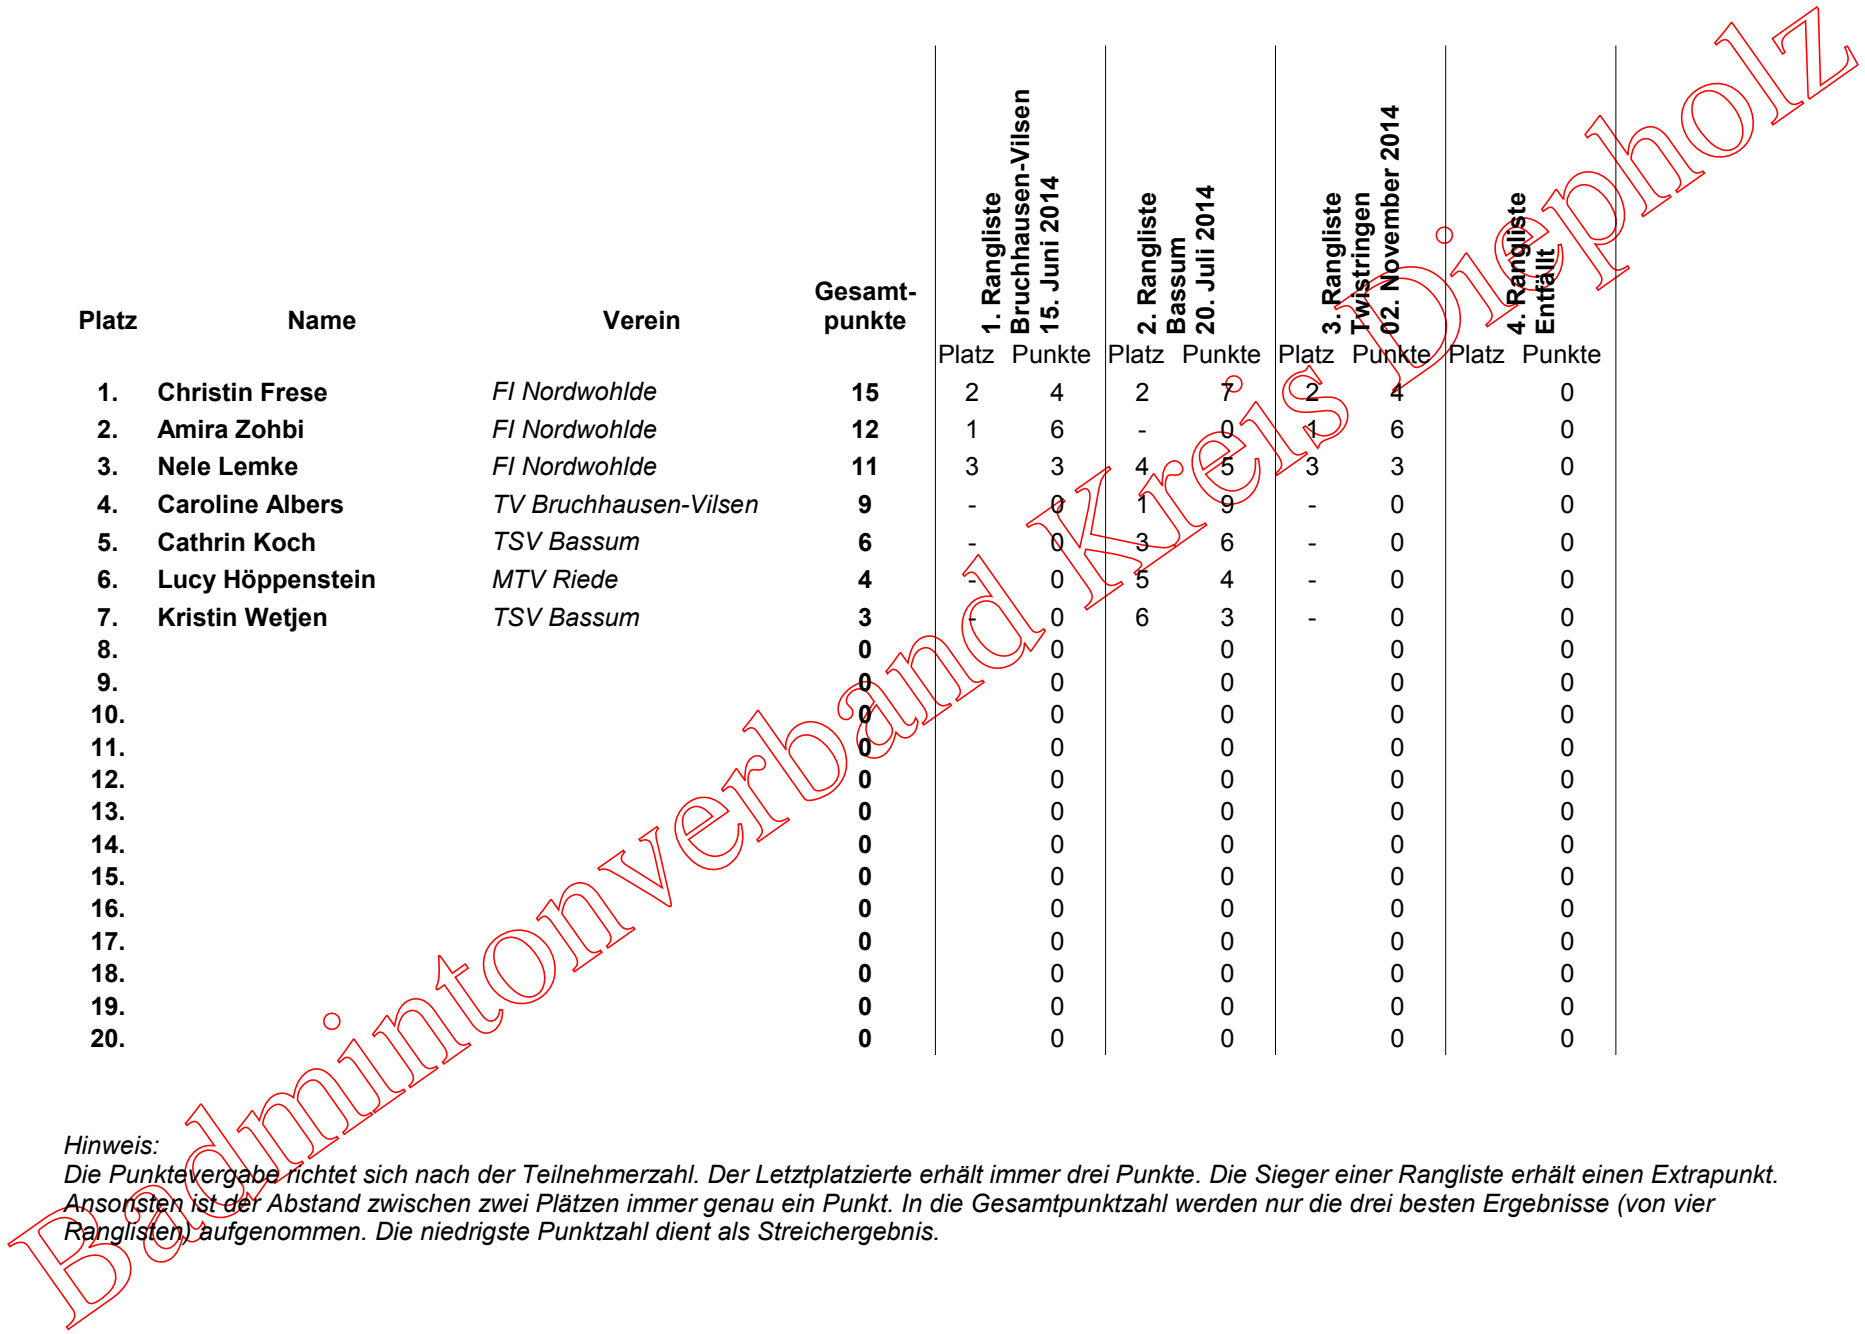

Platz	Name	Verein	Gesamt- punkte	1. Rangliste Bruchhausen-Vilsen 15. Juni 2014		2. Rangliste Bassum 20. Juli 2014		3. Rangliste Twistringen 02. November 2014		4. Rangliste Entfällt	
				Platz	Punkte	Platz	Punkte	Platz	Punkte	Platz	Punkte
1.	Christin Frese	FI Nordwohld	15	2	4	2	7	2	4		0
2.	Amira Zohbi	FI Nordwohld	12	1	6	-	0	4	6		0
3.	Nele Lemke	FI Nordwohld	11	3	3	4	5	3	3		0
4.	Caroline Albers	TV Bruchhausen-Vilsen	9	-	0	1	9	-	0		0
5.	Cathrin Koch	TSV Bassum	6	-	0	3	6	-	0		0
6.	Lucy Höppenstein	MTV Riede	4	-	0	5	4	-	0		0
7.	Kristin Wetjen	TSV Bassum	3	-	0	6	3	-	0		0
8.			0		0		0		0		0
9.			0		0		0		0		0
10.			0		0		0		0		0
11.			0		0		0		0		0
12.			0		0		0		0		0
13.			0		0		0		0		0
14.			0		0		0		0		0
15.			0		0		0		0		0
16.			0		0		0		0		0
17.			0		0		0		0		0
18.			0		0		0		0		0
19.			0		0		0		0		0
20.			0		0		0		0		0

Hinweis:

Die Punktevergabe richtet sich nach der Teilnehmerzahl. Der Letztplatzierte erhält immer drei Punkte. Die Sieger einer Rangliste erhält einen Extrapunkt. Ansonsten ist der Abstand zwischen zwei Plätzen immer genau ein Punkt. In die Gesamtpunktzahl werden nur die drei besten Ergebnisse (von vier Ranglisten) aufgenommen. Die niedrigste Punktzahl dient als Streichergebnis.