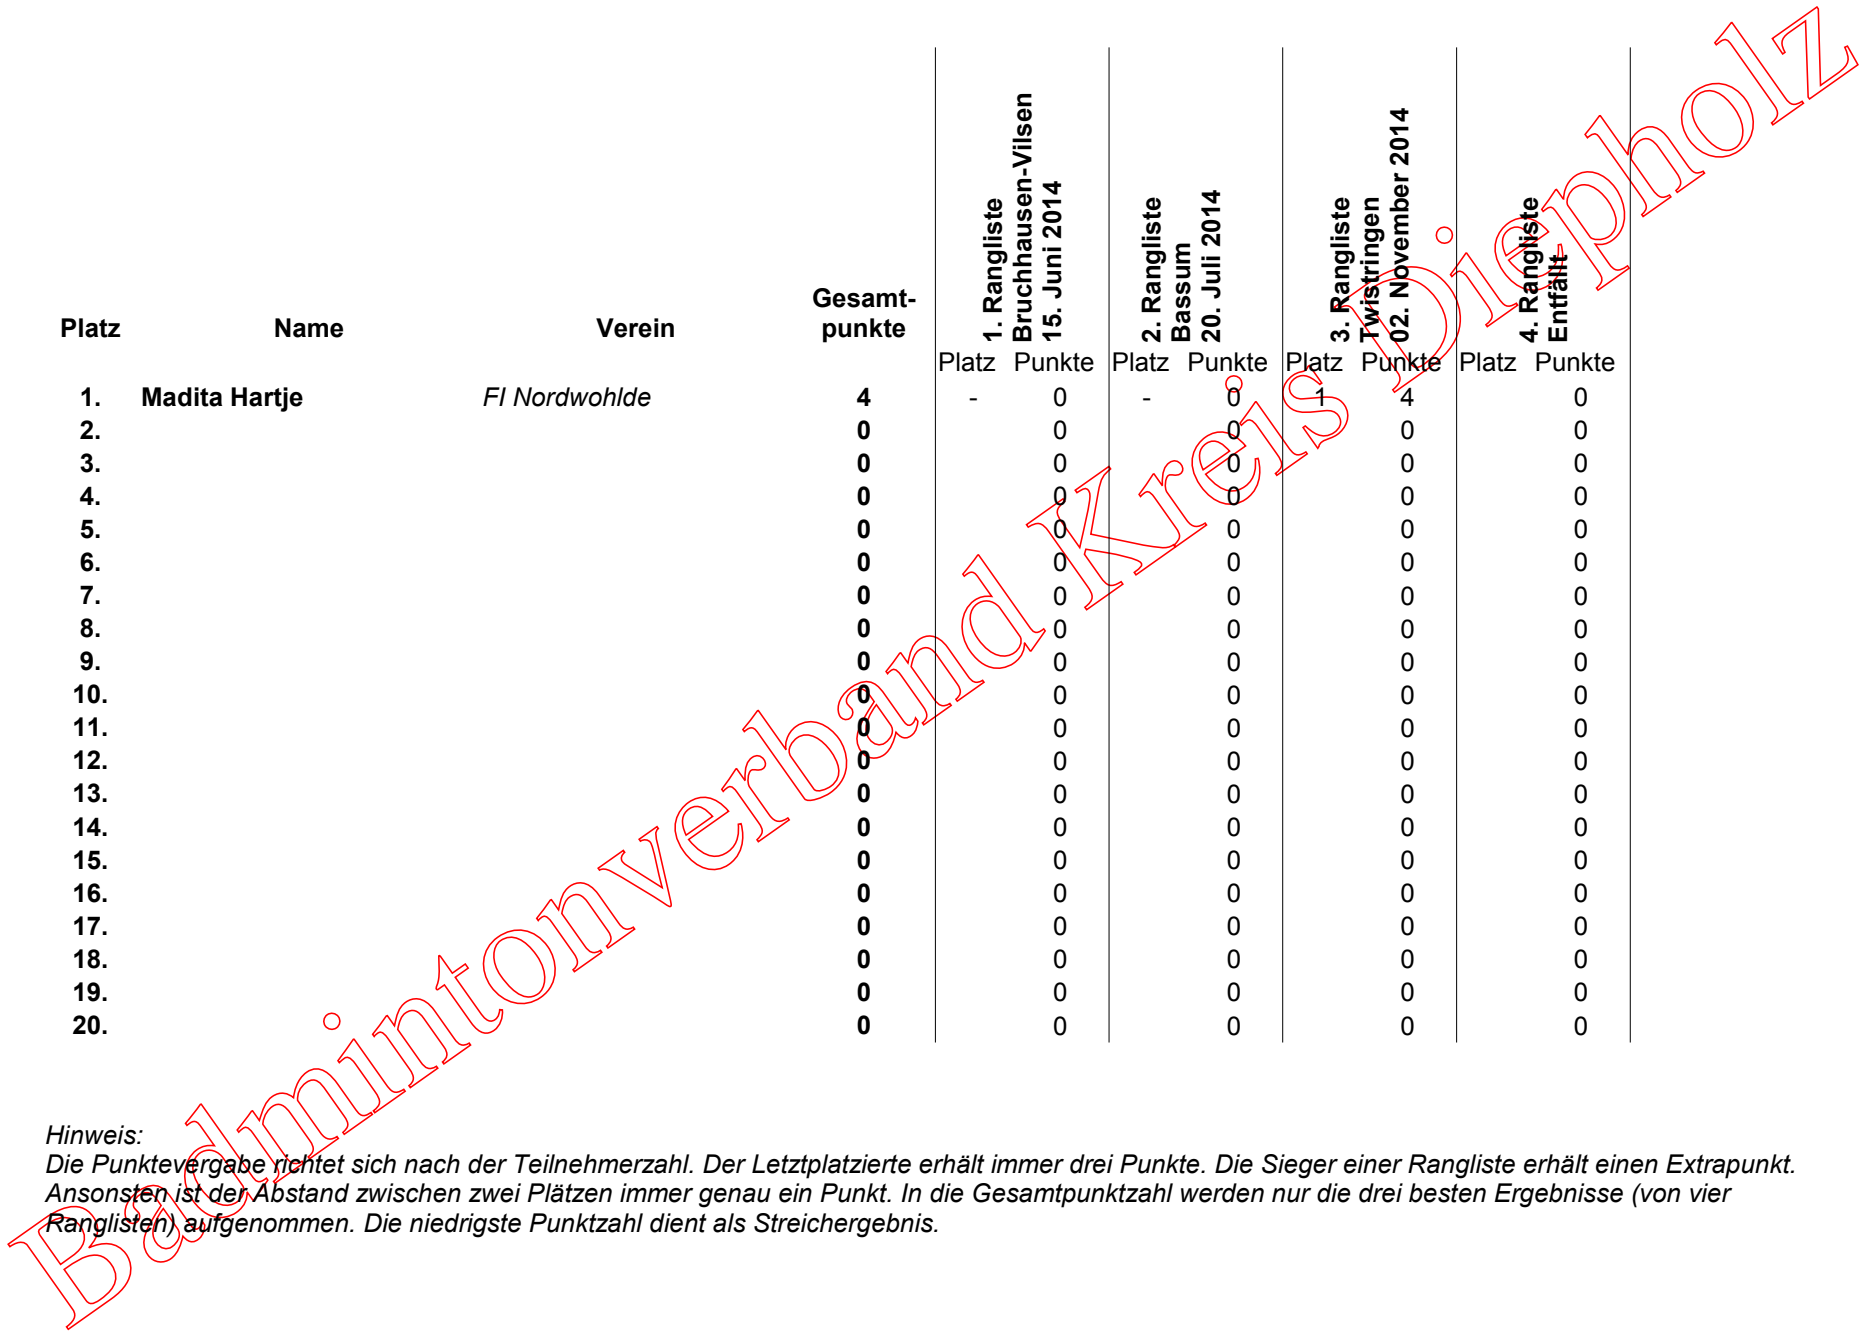

Hinweis:

Die Punktevergabe richtet sich nach der Teilnehmerzahl. Der Letztplatzierte erhält immer drei Punkte. Die Sieger einer Rangliste erhält einen Extrapunkt. Ansonsten ist der Abstand zwischen zwei Plätzen immer genau ein Punkt. In die Gesamtpunktzahl werden nur die drei besten Ergebnisse (von vier Ranglisten) aufgenommen. Die niedrigste Punktzahl dient als Streichergebnis.