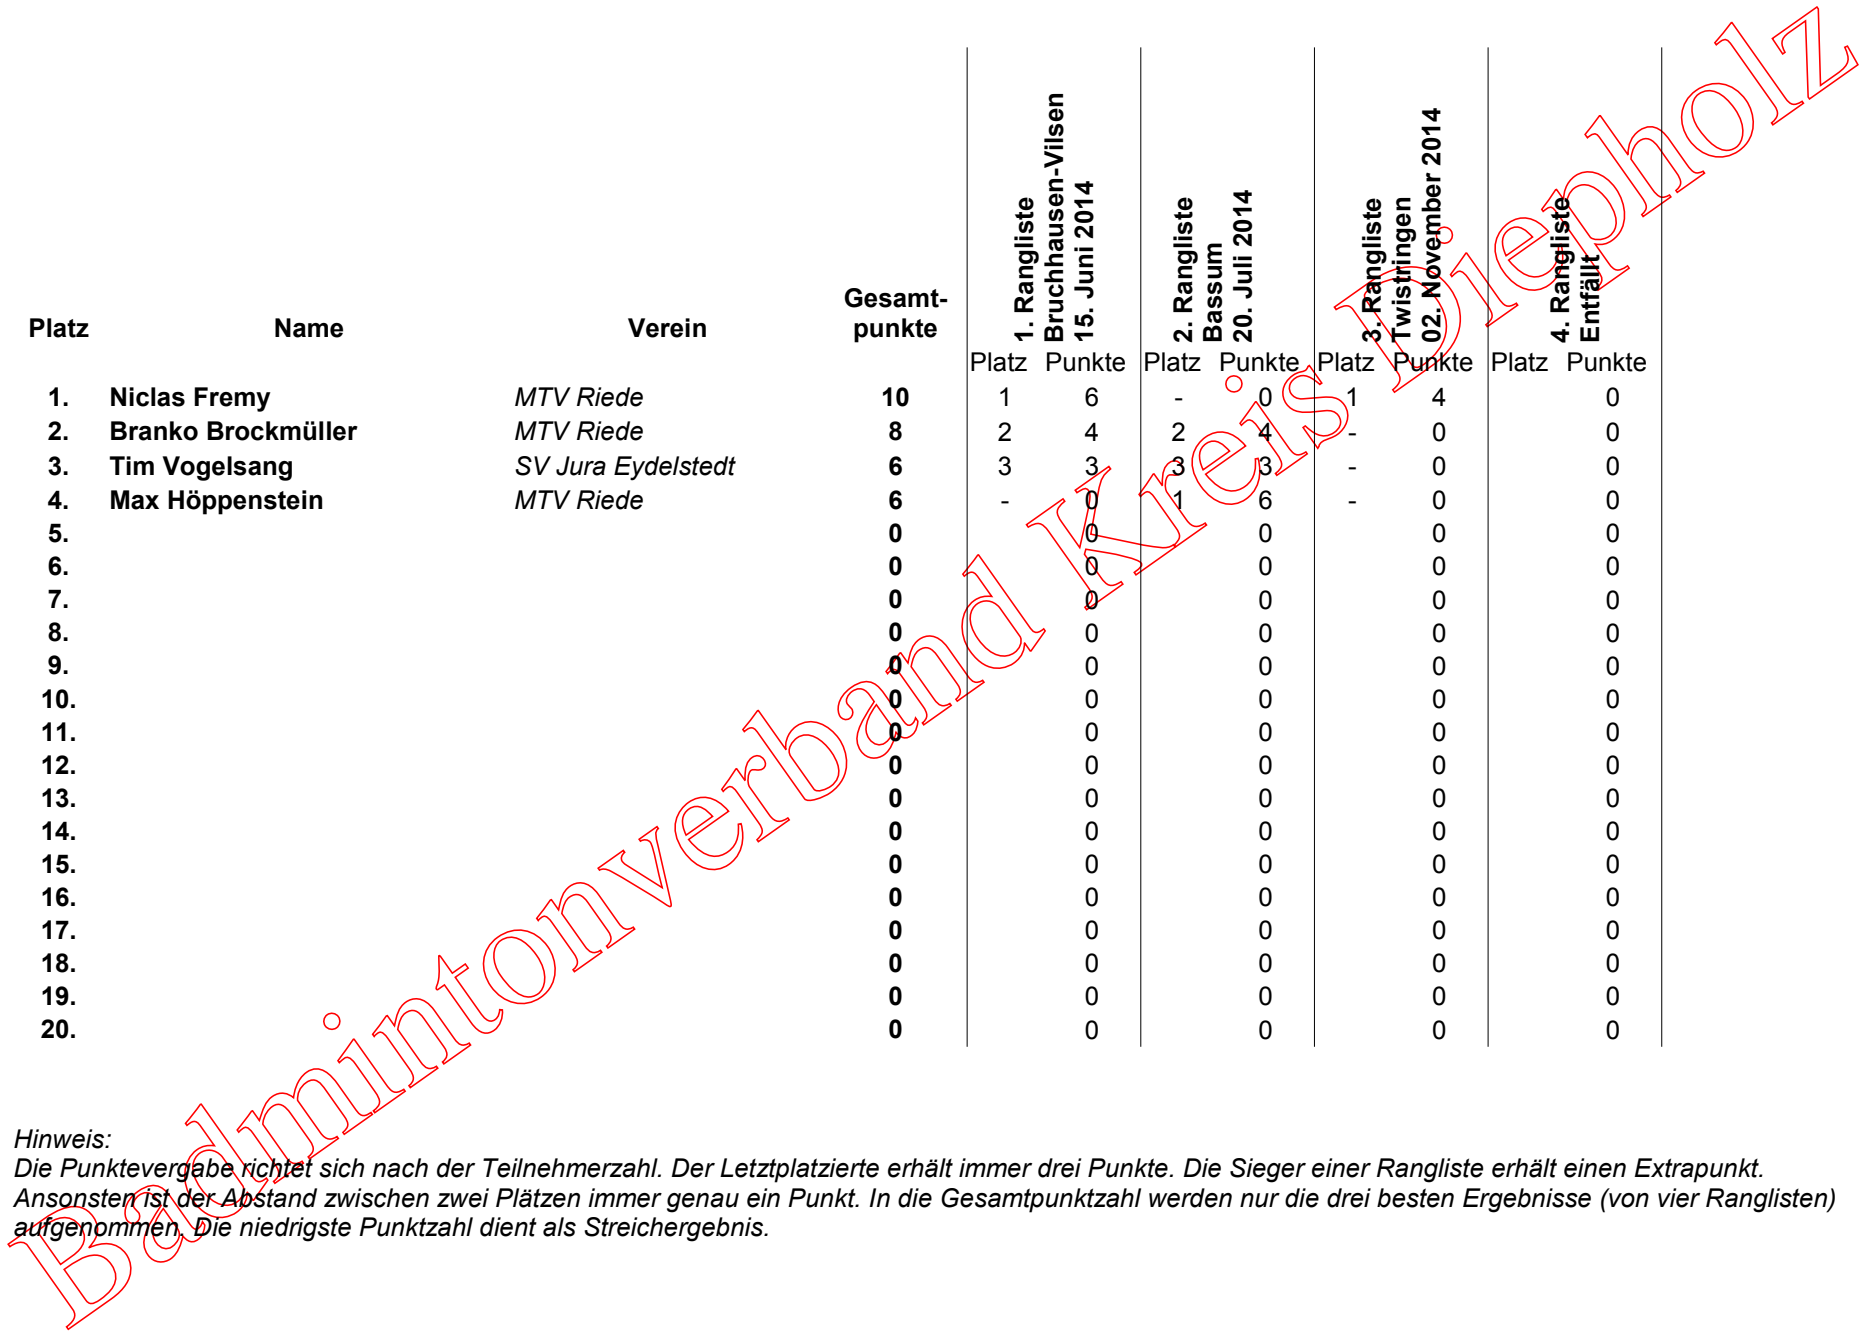

Platz	Name	Verein	Gesamt- punkte	1. Rangliste Bruchhausen-Vilsen 15. Juni 2014		2. Rangliste Bassum 20. Juli 2014		3. Rangliste Twistringen 02. November 2014		4. Rangliste Entfält	
				Platz	Punkte	Platz	Punkte	Platz	Punkte	Platz	Punkte
1.	Niclas Fremy	MTV Riede	10	1	6	-	0	1	4		0
2.	Branko Brockmüller	MTV Riede	8	2	4	2	4	-	0		0
3.	Tim Vogelsang	SV Jura Eydelstedt	6	3	3	3	3	-	0		0
4.	Max Höppenstein	MTV Riede	6	-	0	1	6	-	0		0
5.			0		0		0		0		0
6.			0		0		0		0		0
7.			0		0		0		0		0
8.			0		0		0		0		0
9.			0		0		0		0		0
10.			0		0		0		0		0
11.			0		0		0		0		0
12.			0		0		0		0		0
13.			0		0		0		0		0
14.			0		0		0		0		0
15.			0		0		0		0		0
16.			0		0		0		0		0
17.			0		0		0		0		0
18.			0		0		0		0		0
19.			0		0		0		0		0
20.			0		0		0		0		0

Hinweis:

Die Punktevergabe richtet sich nach der Teilnehmerzahl. Der Letztplatzierte erhält immer drei Punkte. Die Sieger einer Rangliste erhält einen Extrapunkt. Ansonsten ist der Abstand zwischen zwei Plätzen immer genau ein Punkt. In die Gesamtpunktzahl werden nur die drei besten Ergebnisse (von vier Ranglisten) aufgenommen. Die niedrigste Punktzahl dient als Streichergebnis.